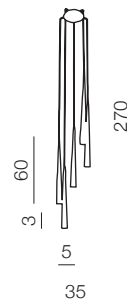

Stylo

242

1 BLACK

2 WHITE

3 CHROME

Stylo 1  MULTICOLOR

- 1 AZ0116 (black)
- 2 AZ0206 (white)
- 3 AZ0117 (chrome)

G9 1x 40W
metal/glass

Stylo 3  MULTICOLOR

- 1 AZ0118 (black)
- 2 AZ0207 (white)
- 3 AZ0133 (chrome)

G9 3x 40W
metal/glass/white

Stylo 5  MULTICOLOR

- 1 AZ0119 (black)
- 2 AZ0208 (white)
- 3 AZ0134 (chrome)

G9 5x 40W
metal/glass