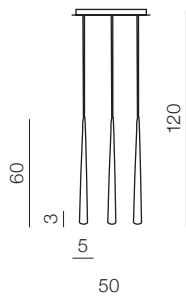

Stylo

242

1 BLACK

2 WHITE

3 CHROME

Stylo 1  MULTICOLOR

- 1 AZ0116 (black)
- 2 AZ0206 (white)
- 3 AZ0117 (chrome)

G9 1x 40W
metal/glass