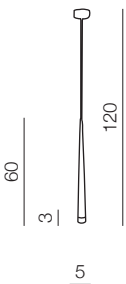

Stylo

242

1 BLACK

2 WHITE

3 CHROME

Stylo 1  MULTICOLOR

- 1 AZ0116 (black)
- 2 AZ0206 (white)
- 3 AZ0117 (chrome)

G9 1x 40W
metal/glass

Stylo 3  MULTICOLOR

- 1 AZ0118 (black)
- 2 AZ0207 (white)
- 3 AZ0133 (chrome)

G9 3x 40W
metal/glass/white

Stylo 5  MULTICOLOR

- 1 AZ0119 (black)
- 2 AZ0208 (white)
- 3 AZ0134 (chrome)

G9 5x 40W
metal/glass