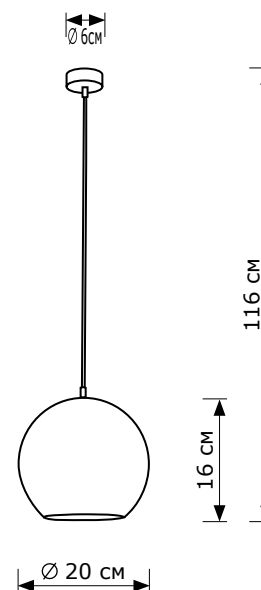

Ablaze 20

■ LH032001 📢 1xE14 LED

ОПИСАНИЕ

Подвесной светильник LIGHTHALL ABLAZE 20 из металла, цвет белый глянец, провод белый, цоколь E-14. Регулируемая высота подвеса. Лампа в комплект не входит.

НАЗНАЧЕНИЕ

Предназначен для освещения помещений: квартир, домов, ресторанов. Светильник рассчитан на подвесную установку на потолок.

СРОК СЛУЖБЫ до 20 ЛЕТ

ГАРАНТИЯ 2 ГОДА

Код	Модель	Комплек- тация	Тип светильника	Мощность	Напряже- ние	Цоколь	Материал арматуры	Цвет плафона	Цвет потолоч- ной чаши	Цвет провода	Цвет зажима провода	Размеры (ШхДхВ)	Степень защиты
LH032001	Ablaze 20	без ламп	подвесной	max. 40Вт	220В	1xE14 LED	металл	белый глянец	белый матовый	белый	золото	20x20x16- 116 см	IP20