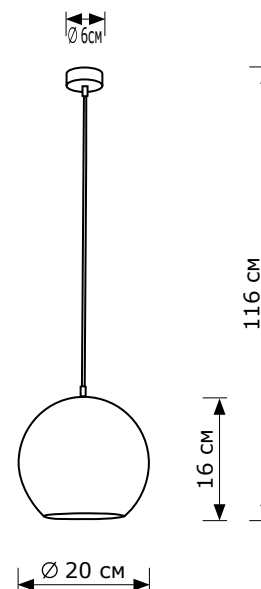

**Ablaze 20**

 ■ LH032003  1xE14 LED

**ОПИСАНИЕ**

Подвесной светильник LIGHTHALL ABLAZE 20 из металла, цвет белый глянец, провод черный, цоколь E-14. Регулируемая высота подвеса. Лампа в комплект не входит.

**НАЗНАЧЕНИЕ**

Предназначен для освещения помещений: квартир, домов, ресторанов. Светильник рассчитан на подвесную установку на потолок.

 **СРОК СЛУЖБЫ до 20 ЛЕТ**
 **ГАРАНТИЯ 2 ГОДА**

Код	Модель	Комплек- тация	Тип светильника	Мощность	Напряже- ние	Цоколь	Материал арматуры	Цвет плафона	Цвет потолоч- ной чаши	Цвет провода	Цвет зажима провода	Размеры (ШхДхВ)	Степень защиты
LH032003	Ablaze 20	без ламп	подвесной	max. 40Вт	220В	1xE14 LED	металл	белый глянец	белый матовый	черный	черный	20x20x16- 116 см	IP20