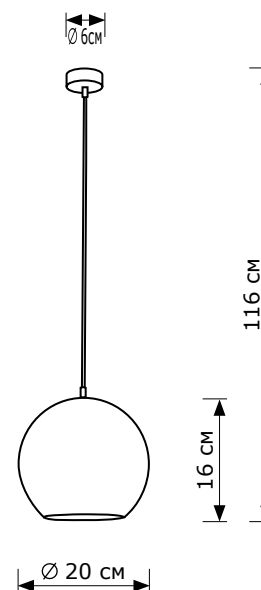

**Ablaze 20**

 ■ LH032006  1xE14 LED

**ОПИСАНИЕ**

Подвесной светильник LIGHTHALL ABLAZE 20 из металла, цвет черный глянец/белый, провод черный, цоколь E-14. Регулируемая высота подвеса. Лампа в комплект не входит.

**НАЗНАЧЕНИЕ**

Предназначен для освещения помещений: квартир, домов, ресторанов. Светильник рассчитан на подвесную установку на потолок.

**СРОК СЛУЖБЫ до 20 ЛЕТ**

**ГАРАНТИЯ 2 ГОДА**

Код	Модель	Комплек- тация	Тип светильника	Мощность	Напряже- ние	Цоколь	Материал арматуры	Цвет плафона	Цвет потолоч- ной чаши	Цвет провода	Цвет зажима провода	Размеры (ШхДхВ)	Степень защиты
LH032006	Ablaze 20	без ламп	подвесной	max. 40Вт	220В	1xE14 LED	металл	черный глянец/ белый	черный матовый	черный	хром	20x20x16- 116 см	IP20