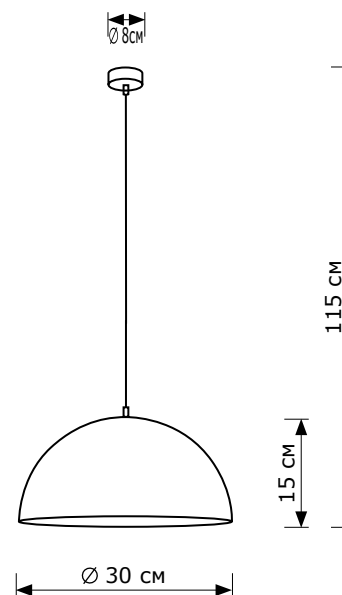

**Amber 30**

■ LH032019 1xE27 LED

**ОПИСАНИЕ**

Подвесной светильник LIGHTHALL AMBER 30 из металла, цвет белый матовый, золото, провод белый, цоколь E-27. Регулируемая высота подвеса. Лампа в комплект не входит.

**НАЗНАЧЕНИЕ**

Предназначен для освещения помещений: квартир, домов, ресторанов. Светильник рассчитан на подвесную установку на потолок.

СРОК СЛУЖБЫ до 20 ЛЕТ

ГАРАНТИЯ 2 ГОДА

Код	Модель	Комплек- тация	Тип светильника	Мощность	Напряже- ние	Цоколь	Материал арматуры	Цвет плафона	Цвет потолоч- ной чаши	Цвет провода	Цвет зажима провода	Размеры (ШхДхВ)	Степень защиты
LH032019	Amber 30	без ламп	подвесной	max. 40Вт	220В	1xE27 LED	металл	белый матовый/ золото	белый матовый	белый	золото	30x30x15- 115 см	IP20