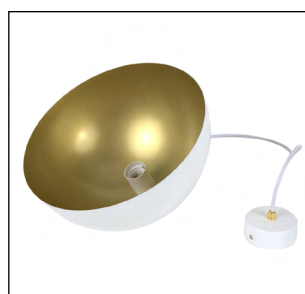

**Amber 30**

■ LH032019 1xE27 LED

**ОПИСАНИЕ**

Подвесной светильник LIGHTHALL AMBER 30 из металла, цвет белый матовый, золото, провод белый, цоколь E-27. Регулируемая высота подвеса. Лампа в комплект не входит.

**НАЗНАЧЕНИЕ**

Предназначен для освещения помещений: квартир, домов, ресторанов. Светильник рассчитан на подвесную установку на потолок.

СРОК СЛУЖБЫ до 20 ЛЕТ

ГАРАНТИЯ 2 ГОДА

Код	Модель	Комплек- тация	Тип светильника	Мощность	Напряже- ние	Цоколь	Материал арматуры	Цвет плафона	Цвет потолоч- ной чаши	Цвет провода	Цвет зажима провода	Размеры (ШхДхВ)	Степень защиты
LH032019	Amber 30	без ламп	подвесной	max. 40Вт	220В	1xE27 LED	металл	белый матовый/ золото	белый матовый	белый	золото	30x30x15- 115 см	IP20