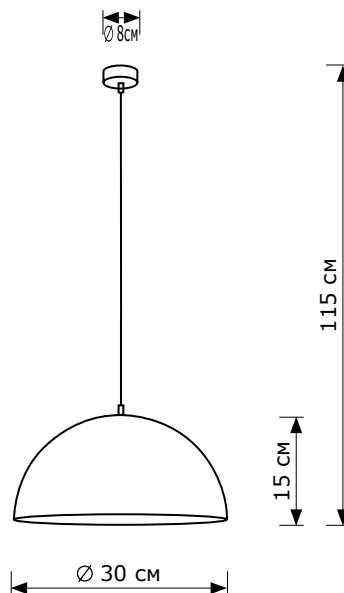

Amber 30

■ LH032023 📍 1xE27 LED

ОПИСАНИЕ

Подвесной светильник LIGHTHALL AMBER 30 из металла, цвет черный матовый, золото, провод черный, цоколь E-27. Регулируемая высота подвеса. Лампа в комплект не входит.

НАЗНАЧЕНИЕ

Предназначен для освещения помещений: квартир, домов, ресторанов. Светильник рассчитан на подвесную установку на потолок.

СРОК СЛУЖБЫ до 20 ЛЕТ
ГАРАНТИЯ 2 ГОДА

Код	Модель	Комплек- тация	Тип светильника	Мощность	Напряже- ние	Цоколь	Материал арматуры	Цвет плафона	Цвет потолоч- ной чаши	Цвет провода	Цвет зажима провода	Размеры (ШхДхВ)	Степень защиты
LH032023	Amber 30	без ламп	подвесной	max. 40Вт	220В	1xE27 LED	металл	черный матовый/ золото	черный матовый	черный	золото	30x30x15- 115 см	IP20