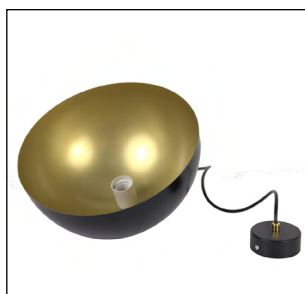

Amber 30

■ LH032023 📍 1xE27 LED

ОПИСАНИЕ

Подвесной светильник LIGHTHALL AMBER 30 из металла, цвет черный матовый, золото, провод черный, цоколь E-27. Регулируемая высота подвеса. Лампа в комплект не входит.

НАЗНАЧЕНИЕ

Предназначен для освещения помещений: квартир, домов, ресторанов. Светильник рассчитан на подвесную установку на потолок.

СРОК СЛУЖБЫ до 20 ЛЕТ
ГАРАНТИЯ 2 ГОДА

Код	Модель	Комплек- тация	Тип светильника	Мощность	Напряже- ние	Цоколь	Материал арматуры	Цвет плафона	Цвет потолоч- ной чаши	Цвет провода	Цвет зажима провода	Размеры (ШхДхВ)	Степень защиты
LH032023	Amber 30	без ламп	подвесной	max. 40Вт	220В	1xE27 LED	металл	черный матовый/ золото	черный матовый	черный	золото	30x30x15- 115 см	IP20