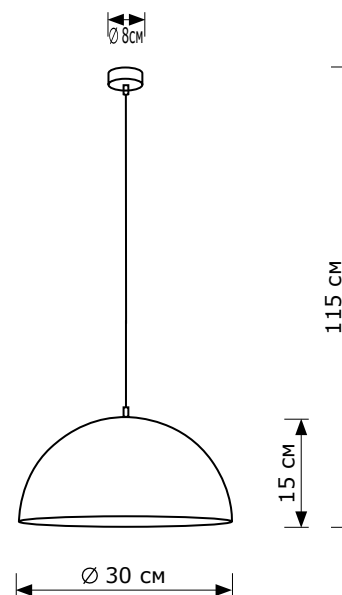

Amber 30

 ■ LH032024  1xE27 LED

ОПИСАНИЕ

Подвесной светильник LIGHTHALL AMBER 30 из металла, цвет черный матовый/белый, провод белый, цоколь E-27. Регулируемая высота подвеса. Лампа в комплект не входит.

НАЗНАЧЕНИЕ

Предназначен для освещения помещений: квартир, домов, ресторанов. Светильник рассчитан на подвесную установку на потолок.

 **СРОК СЛУЖБЫ до 20 ЛЕТ**
 **ГАРАНТИЯ 2 ГОДА**

Код	Модель	Комплек- тация	Тип светильника	Мощность	Напряже- ние	Цоколь	Материал арматуры	Цвет плафона	Цвет потолоч- ной чаши	Цвет провода	Цвет зажима провода	Размеры (ШхДхВ)	Степень защиты
LH032024	Amber 30	без ламп	подвесной	max. 40Вт	220В	1xE27 LED	металл	черный матовый/ белый	черный матовый	белый	белый	30x30x15- 115 см	IP20