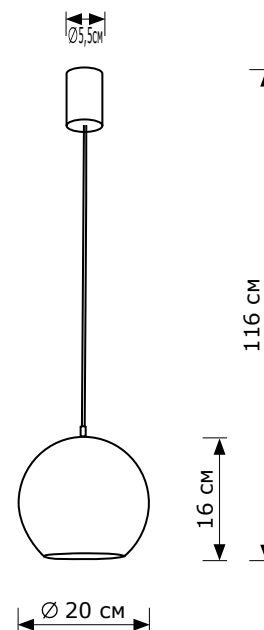

Aura 20

■ LH032011 ● 1xE14 LED

ОПИСАНИЕ

Подвесной светильник LIGHTHALL AURA 20 из металла, цвет розовый глянец/белый, провод черный, цоколь E-14. Регулируемая высота подвеса. Лампа в комплект не входит.

НАЗНАЧЕНИЕ

Предназначен для освещения помещений: квартир, домов, ресторанов. Светильник рассчитан на подвесную установку на потолок.

 **СРОК СЛУЖБЫ до 20 ЛЕТ**
 **ГАРАНТИЯ 2 ГОДА**

Код	Модель	Комплек- тация	Тип светильника	Мощность	Напряже- ние	Цоколь	Материал арматуры	Цвет плафона	Цвет потолоч- ной чаши	Цвет провода	Цвет зажима провода	Размеры (ШхДхВ)	Степень защиты
LH032011	Aura 20	без ламп	подвесной	max. 40Вт	220В	1xE14 LED	металл	розовый глянец/ белый	черный матовый	черный	черный	20x20x16- 116 см	IP20