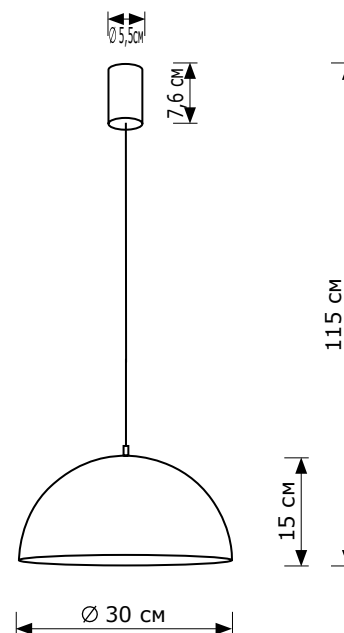

Aurora 30

 ■ LH032032  1xE27 LED

ОПИСАНИЕ

Подвесной светильник LIGHTHALL AURORA 30 из металла, цвет розовый глянец/белый, провод белый, цоколь E-27. Регулируемая высота подвеса. Лампа в комплект не входит.

НАЗНАЧЕНИЕ

Предназначен для освещения помещений: квартир, домов, ресторанов. Светильник рассчитан на подвесную установку на потолок.

 **СРОК СЛУЖБЫ до 20 ЛЕТ**
 **ГАРАНТИЯ 2 ГОДА**

Код	Модель	Комплек- тация	Тип светильника	Мощность	Напряже- ние	Цоколь	Материал арматуры	Цвет плафона	Цвет потолоч- ной чаши	Цвет провода	Цвет зажима провода	Размеры (ШхДхВ)	Степень защиты
LH032032	Aurora 30	без ламп	подвесной	max. 40Вт	220В	1xE27 LED	металл	розовый глянец/ белый	белый матовый	белый	белый	30x30x15- 115 см	IP20