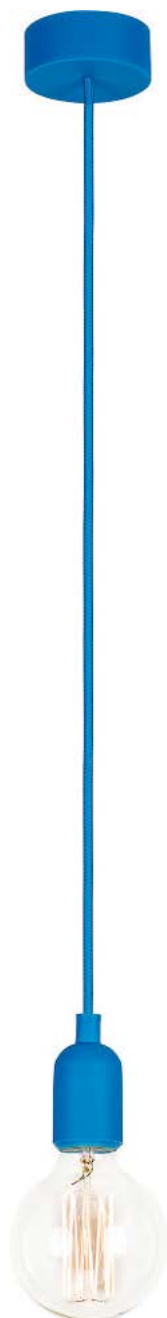

6404
SILICONE BLACK
↓ 90 cm
1 x E27, max 60W

6398
SILICONE GRAY
↓ 90 cm
1 x E27, max 60W

6403
SILICONE WHITE
↓ 90 cm
1 x E27, max 60W

6402
SILICONE BLUE
↓ 90 cm
1 x E27, max 60W

6400
SILICONE
TURQUOISE
↓ 90 cm
1 x E27, max 60W

6405
SILICONE GREEN
↓ 90 cm
1 x E27, max 60W

6401
SILICONE RED
↓ 90 cm
1 x E27, max 60W