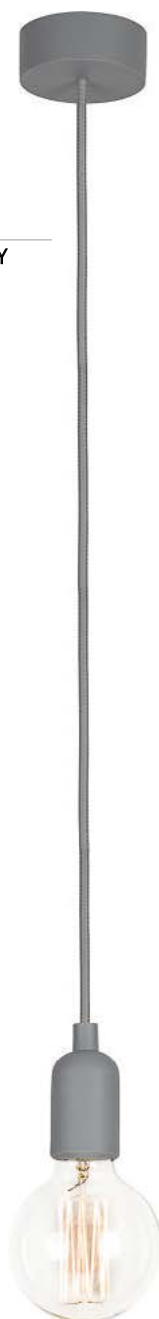

6404
SILICONE BLACK
↓ 90 cm
1 x E27, max 60W

6398
SILICONE GRAY
↓ 90 cm
1 x E27, max 60W

6403
SILICONE WHITE
↓ 90 cm
1 x E27, max 60W

6402
SILICONE BLUE
↓ 90 cm
1 x E27, max 60W

6400
SILICONE
TURQUOISE
↓ 90 cm
1 x E27, max 60W

6405
SILICONE GREEN
↓ 90 cm
1 x E27, max 60W

6401
SILICONE RED
↓ 90 cm
1 x E27, max 60W