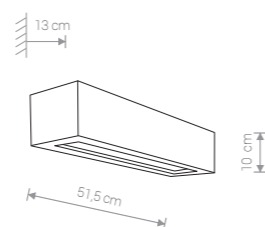

ARCH 9633 GY

ARCH

gips, szkło / gypsum, glass / гипс, стекло

9633 ● GY

1×E27, max 60W

ARCH 9720 GY

ARCH

gips, szkło / gypsum, glass / гипс, стекло

9720 ● GY

2×E27, max 60W

SOLID 9721 CN

SOLID

beton, szkło / concrete, glass / бетон, стекло

9721 ● CN

2×E27, max 60W

SOLID 9721 CN