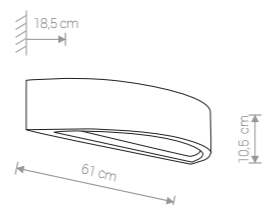

ARCH 9633 GY

ARCH

gips, szkło / gypsum, glass / гипс, стекло

9633 ● GY

1×E27, max 60W

ARCH 9720 GY

ARCH

gips, szkło / gypsum, glass / гипс, стекло

9720 ● GY

2×E27, max 60W

SOLID 9721 CN

SOLID

beton, szkło / concrete, glass / бетон, стекло

9721 ● CN

2×E27, max 60W

SOLID 9721 CN