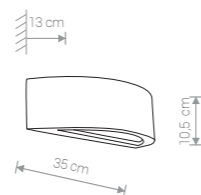

ARCH 9633 GY

ARCH

gips, szkło / gypsum, glass / гипс, стекло

9633 ● GY

1×E27, max 60W

ARCH 9720 GY

ARCH

gips, szkło / gypsum, glass / гипс, стекло

9720 ● GY

2×E27, max 60W

SOLID 9721 CN

SOLID

beton, szkło / concrete, glass / бетон, стекло

9721 ● CN

2×E27, max 60W

SOLID 9721 CN