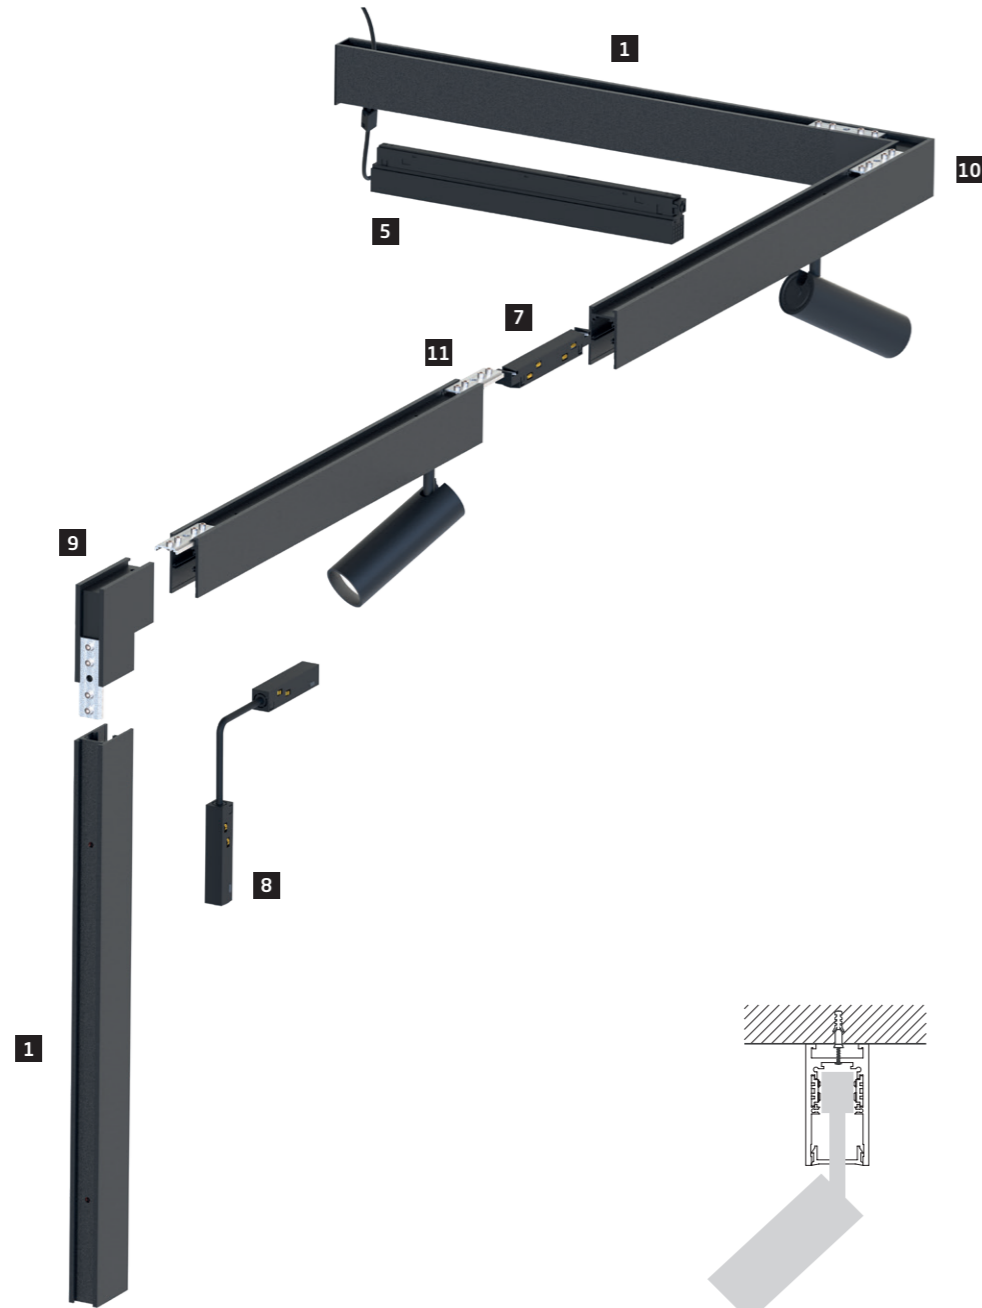

Sposób montażu / Installation method / Метода монтажа

- 2. Montaż bezpośredni
- 2. Surface mounting
- 2. Поверхностный монтаж

6 LVM OUTSIDE POWER SUPPLY CONDUCTIVE MODULE

plastic

10168

7 LVM STRAIGHT CONDUCTIVE MODULE

plastic

10167

8 LVM CORNER CONDUCTIVE MODULE

plastic

10166

9 LVM INSIDE CORNER

aluminum

10165

includes 2xLVM TRACK BUCKLE CONNECTOR

10 LVM HORIZONTAL CORNER

aluminum

10164

includes 2xLVM TRACK BUCKLE CONNECTOR

11 LVM TRACK BUCKLE CONNECTOR

steel

10171

5 LVM 48V, 150W, INSIDE POWER SUPPLY

aluminum

10161