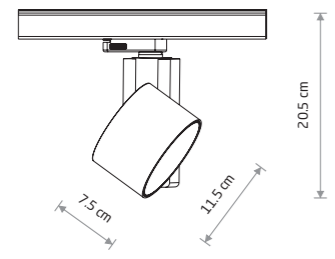

Zestaw zawiera 3 soczewki i filtr przeciwośnieniowy "plaster miodu"
3 lenses and anti-glare "honeycomb" included
3 линзы и антибликовый фильтр (тип фильтра «Соты») в комплекте

CTLS NEA LED 40W

zinc aluminum alloy