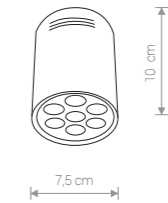

IRIS LED 8993 WH

SHOP LED 5945 WH

IRIS LED 8994 BL

IRIS LED 7W

aluminium, plastik / aluminium, plastic / алюминий, пластики

8993 ○ WH 8994 ● BL

SHOP LED 12W

stal lakierowana / painted steel / лакирована сталь

5946 ○ WH

SHOP LED 7W

stal lakierowana / painted steel / лакирована сталь

5945 ○ WH

Item No.	POWER	COLOUR TEMP.	LUMINOUS FLUX	BEAM ANGLE	COLOUR RENDERING INDEX (CRI →)	INPUT	SAFETY TYPE	POWER FACTOR	INGRESS PROTECTION	LIFETIME
8993, 8994	7x1W LED	3000K	420 lm	30°	80	~200-240V, 50Hz	☐	> 0,5	IP 20	30 000 h
5945	7x1W LED	4000K	630 - 700 lm	30°	80	~200-240V, 50Hz	☐	> 0,5	IP 20	8 000 h
5946	12x1W LED	4000K	1080-1200 lm	30°	80	~200-240V, 50Hz	☐	> 0,5	IP 20	8 000 h