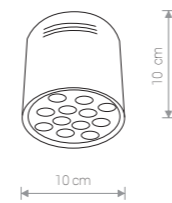

IRIS LED 8993 WH

SHOP LED 5945 WH

IRIS LED 8994 BL

IRIS LED 7W

aluminium, plastik / aluminium, plastic / алюминий, пластики

8993 ○ WH 8994 ● BL

SHOP LED 12W

stal lakierowana / painted steel / лакирована сталь

5946 ○ WH

SHOP LED 7W

stal lakierowana / painted steel / лакирована сталь

5945 ○ WH

Item No.	POWER	COLOUR TEMP.	LUMINOUS FLUX	BEAM ANGLE	COLOUR RENDERING INDEX (CRI →)	INPUT	SAFETY TYPE	POWER FACTOR	INGRESS PROTECTION	LIFETIME
8993, 8994	7x1W LED	3000K	420 lm	30°	80	~200-240V, 50Hz	☐	> 0,5	IP 20	30 000 h
5945	7x1W LED	4000K	630 - 700 lm	30°	80	~200-240V, 50Hz	☐	> 0,5	IP 20	8 000 h
5946	12x1W LED	4000K	1080-1200 lm	30°	80	~200-240V, 50Hz	☐	> 0,5	IP 20	8 000 h