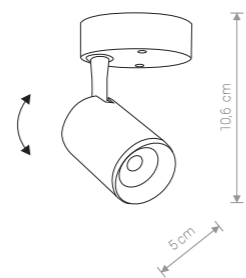

IRIS LED 8993 WH

SHOP LED 5945 WH

IRIS LED 8994 BL

IRIS LED 7W

aluminium, plastik / aluminium, plastic / алюминий, пластики

8993 ○ WH 8994 ● BL

SHOP LED 12W

stal lakierowana / painted steel / лакирована сталь

5946 ○ WH

SHOP LED 7W

stal lakierowana / painted steel / лакирована сталь

5945 ○ WH

Item No.	POWER	COLOUR TEMP.	LUMINOUS FLUX	BEAM ANGLE	COLOUR RENDERING INDEX (CRI →)	INPUT	SAFETY TYPE	POWER FACTOR	INGRESS PROTECTION	LIFETIME
8993, 8994	7x1W LED	3000K	420 lm	30°	80	~200-240V, 50Hz	☐	> 0,5	IP 20	30 000 h
5945	7x1W LED	4000K	630 - 700 lm	30°	80	~200-240V, 50Hz	☐	> 0,5	IP 20	8 000 h
5946	12x1W LED	4000K	1080-1200 lm	30°	80	~200-240V, 50Hz	☐	> 0,5	IP 20	8 000 h