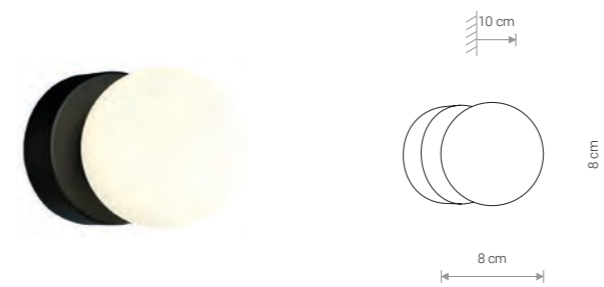

BALI 8053 BL

BALI

stal lakierowana, szkło / painted steel, glass /
лакированная сталь, стекло

8053 ● BL

1×E14, max 25W

IP44

SIMI

stal lakierowana, szkło / painted steel, glass /
лакированная сталь, стекло

8052 ● BL

1×G9, max 25W

IP44

BRAZOS

stal lakierowana, szkło / painted steel, glass /
лакированная сталь, стекло

8057 ● BL

1×G9, max 25W

IP44