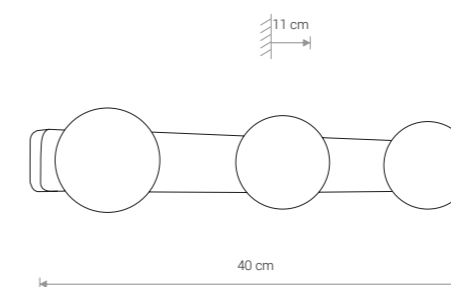

8052 ● BL

1×G9, max 25W

IP44

BRAZOS

stal lakierowana, szkło / painted steel, glass /
лакированная сталь, стекло

8057 ● BL

1×G9, max 25W

IP44