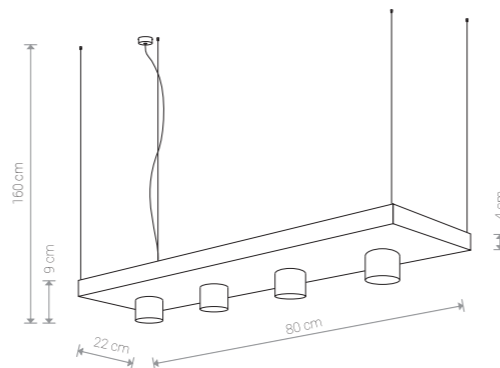

PLANT 9381 BL

PLANT 9382 WH

PLANT

stal lakierowana / painted steel / лакированная сталь

9382 ○ WH 9381 ● BL

Ⓧ 4xGU10, max 35W

DIAMOND 6344 BL

DIAMOND 8801 WH

DIAMOND

stal lakierowana / painted steel / лакированная сталь

6344 ● BL 8801 ○ WH

Ⓧ 1xE27, max 60W