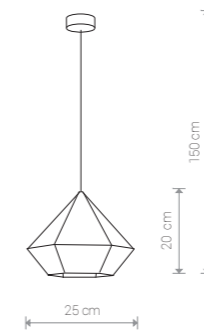

PLANT 9381 BL

PLANT 9382 WH

PLANT

stal lakierowana / painted steel / лакированная сталь

9382 ○ WH 9381 ● BL

Ⓧ 4xGU10, max 35W

DIAMOND 6344 BL

DIAMOND 8801 WH

DIAMOND

stal lakierowana / painted steel / лакированная сталь

6344 ● BL 8801 ○ WH

Ⓧ 1xE27, max 60W