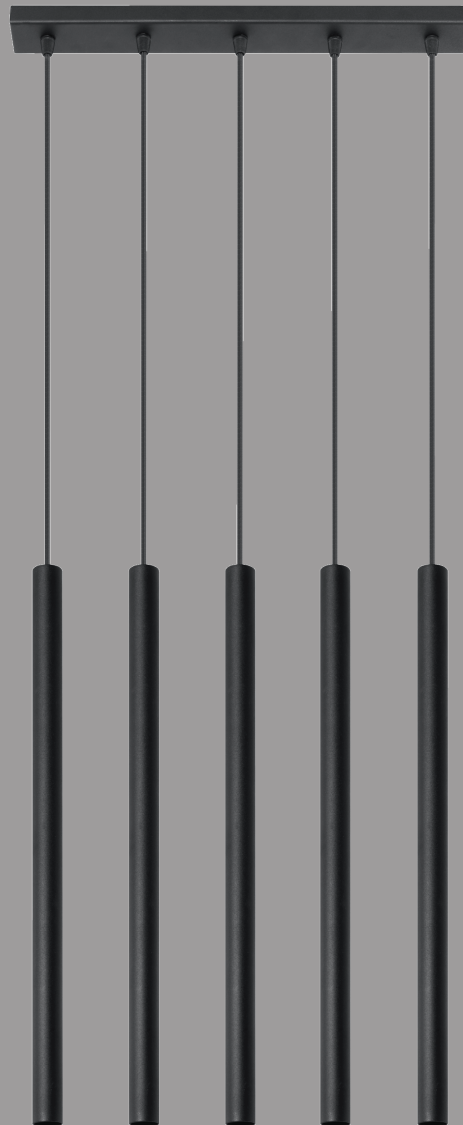

Lampa wisząca | pendant lamp
Pastelo 1 SL.0469

- 💡 1 x G9, 40W, 50Hz, 220V
- 🌀 czarny | black
- 🏗️ stal | steel
- 📏 8/8/max. 100 cm
- 📐 dostępny model 3D | 3D model available

Lampa wisząca | pendant lamp
Pastelo 3 SL.0470

- 💡 3 x G9, 40W, 50Hz, 220V
- 🌀 czarny | black
- 🏗️ stal | steel
- 📏 8/30/max. 100 cm
- 📐 dostępny model 3D | 3D model available

Lampa wisząca | pendant lamp
Pastelo 3P SL.0471

- 💡 3 x G9, 40W, 50Hz, 220V
- 🌀 czarny | black
- 🏗️ stal | steel
- 📏 20/20/max. 100 cm
- 📐 dostępny model 3D | 3D model available

Lampa wisząca | pendant lamp
Pastelo 5 SL.0472

- 💡 5 x G9, 40W, 50Hz, 220V
- 🌀 czarny | black
- 🏗️ stal | steel
- 📏 8/45/max. 100 cm
- 📐 dostępny model 3D | 3D model available