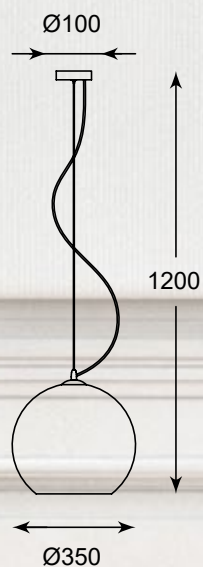

# VERO

Prosty a zarazem niebanalny projekt doskonale sprawdzi się w salonie lub sypialni.

Simple yet original design will be perfect for living room or bedroom.

**VERO**  
Pendant lamp  
**MD1621-1 chrome**  
1xE27 MAX 60W  
chrome glass with  
chrome canopy

**VERO**  
Pendant lamp  
**MD1621-1 copper**  
1xE27 MAX 60W  
copper glass with  
copper canopy