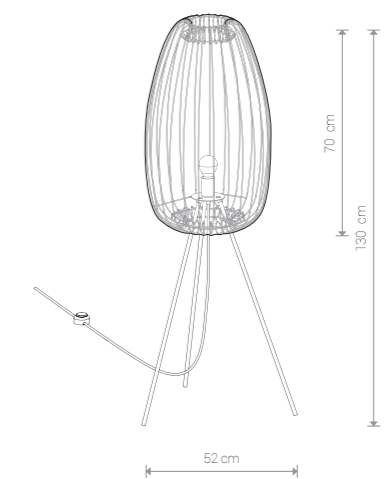

MUSE L 8871 WH

MUSE L 8871 WH

MUSE M 8872 WH

MUSE M

lycra, stal lakierowana / lycra, painted steel /  
лайкра, лакированная сталь

8872 ○ WH

1×E27, LED / max 25W

MUSE L

lycra, stal lakierowana / lycra, painted steel /  
лайкра, лакированная сталь

8871 ○ WH

1×E27, LED / max 25W