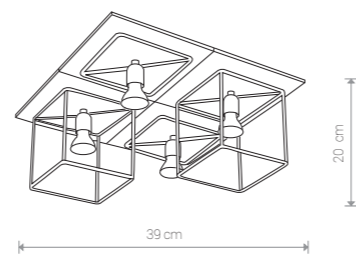

COBA 9723

COBA 9044 AN BR

COBA 9724

COBA 9043 AN BR

COBA

sklejka, stal lakierowana / plywod, painted steel /  
дерево, лакированная сталь

9725 ● BL

1xGU10, max 35W

COBA

sklejka, stal lakierowana / plywod, painted steel /  
дерево, лакированная сталь

9724 ●

3xGU10, max 35W

COBA

sklejka, stal lakierowana / plywod, painted steel /  
дерево, лакированная сталь

9723 ●

4xGU10, max 35W