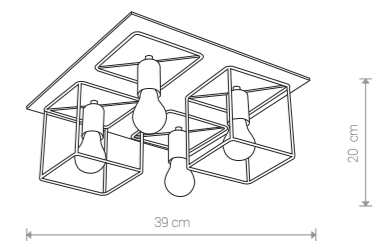

COBA

sklejka, stal lakierowana / plywod, painted steel /
дерево, лакированная сталь

9044 ● AN BR

4xE27, max 60W