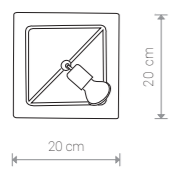

COBA 9723

COBA 9044 AN BR

COBA 9724

COBA 9043 AN BR

COBA

sklejka, stal lakierowana / plywod, painted steel /  
дерево, лакированная сталь

9725 ● BL

1xGU10, max 35W