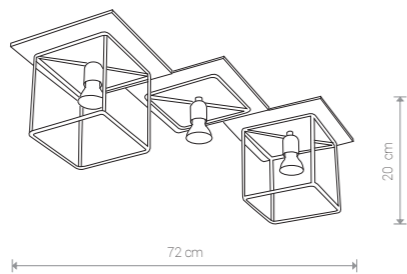

COBA 9723

COBA 9044 AN BR

COBA 9724

COBA 9043 AN BR

COBA

sklejka, stal lakierowana / plywod, painted steel /  
дерево, лакированная сталь

9725 ● BL

1xGU10, max 35W

COBA

sklejka, stal lakierowana / plywod, painted steel /  
дерево, лакированная сталь

9724 ●

3xGU10, max 35W

COBA

sklejka, stal lakierowana / plywod, painted steel /  
дерево, лакированная сталь

9723 ●

4xGU10, max 35W