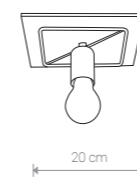

COBA

sklejka, stal lakierowana / plywod, painted steel /  
дерево, лакированная сталь

9724 ●

3xGU10, max 35W

COBA

sklejka, stal lakierowana / plywod, painted steel /  
дерево, лакированная сталь

9723 ●

4xGU10, max 35W