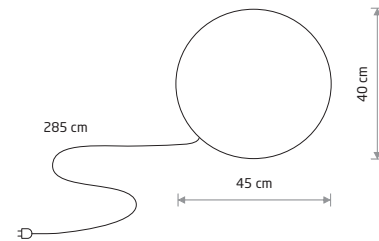

CUMULUS S

plastic PE

6976

1xE27, max 25W only LED

IP44

CUMULUS M

plastic PE

6977

1xE27, max 25W only LED

IP44