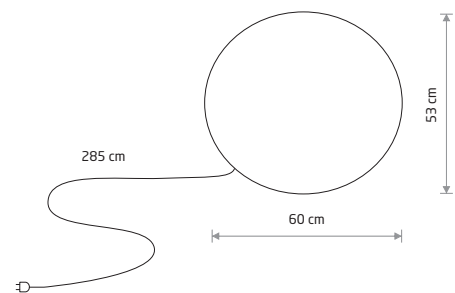

CUMULUS L

plastic PE

6978

1xE27, max 25W only LED

IP44