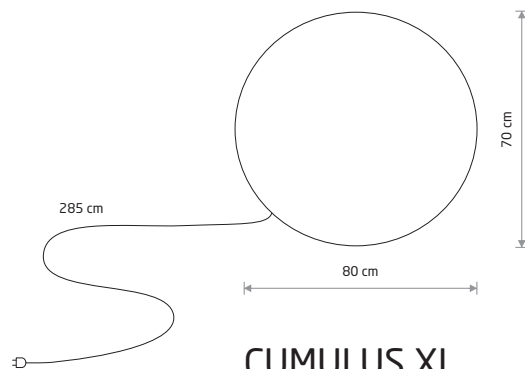

CUMULUS L 6978

CUMULUS S 9751

CUMULUS M 9715

CUMULUS S

plastic PE

6976

1xE27, max 25W only LED

IP44

CUMULUS M

plastic PE

6977

1xE27, max 25W only LED

IP44

CUMULUS XL

plastic PE

9714

1xE27, max 25W only LED

IP44

CUMULUS L

plastic PE

6978

1xE27, max 25W only LED

IP44

CUMULUS S