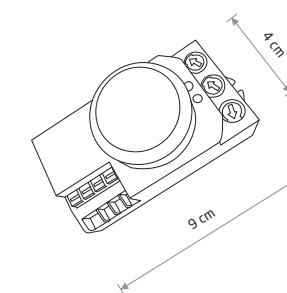

WATERPROOF CONNECTOR IP68

plastic PA

8845

IP68

WATERPROOF „Y” CONNECTOR IP68

plastic PA

8846

IP68