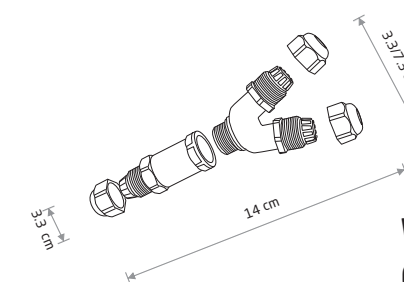

WATERPROOF CONNECTOR IP68

plastic PA

8845

IP68

WATERPROOF „Y” CONNECTOR IP68

plastic PA

8846

IP68