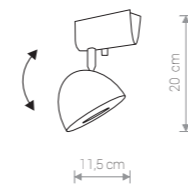

VESPA

stal lakierowana / painted steel / лакированная сталь

9594 ○ WH 8838 ● BL

Ⓧ 1×GU10, ES111, max 75W