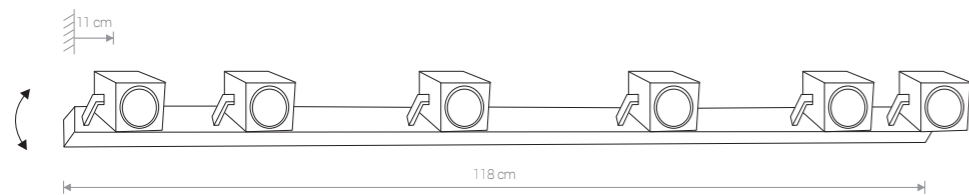

CUBOID

aluminium lakierowane / painted aluminum /
окрашенного алюминия

6524 ○ WH 8810 ● BL

Ⓧ 6×GU10, max 35W