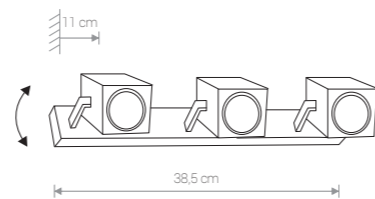

CUBOID

aluminium lakierowane / painted aluminum /
окрашенного алюминия

6590 ○ WH 8808 ● BL

Ⓧ 3×GU10, max 35W