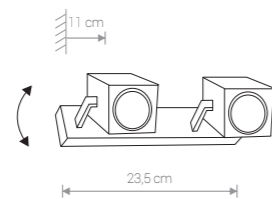

CUBOID

aluminium lakierowane / painted aluminum /
окрашенного алюминия

6523 ○ WH 8807 ● BL

Ⓧ 2×GU10, max 35W