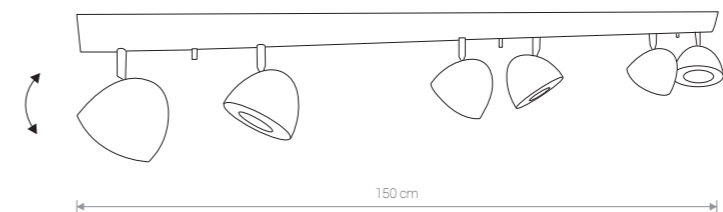

6524 ○ WH 8810 ● BL

Ⓧ 6×GU10, max 35W

VESPA

stal lakierowana / painted steel / лакированная сталь

9595 ○ WH 8842 ● BL

Ⓧ 6×GU10, ES111, max 75W

CUBOID

aluminium lakierowane / painted aluminum /
окрашенного алюминия