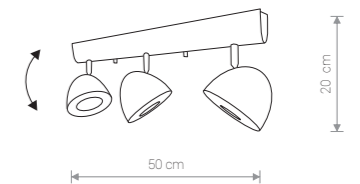

VESPA

stal lakierowana / painted steel / лакированная сталь

9592 ○ WH 8841 ● BL

Ⓧ 3×GU10, ES111, max 75W