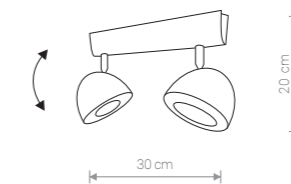

6590 ○ WH 8808 ● BL

Ⓧ 3×GU10, max 35W

VESPA

stal lakierowana / painted steel / лакированная сталь

9594 ○ WH 8838 ● BL

Ⓧ 1×GU10, ES111, max 75W

VESPA

stal lakierowana / painted steel / лакированная сталь