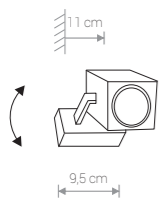

6524 ○ WH 8810 ● BL

Ⓧ 6×GU10, max 35W

VESPA

stal lakierowana / painted steel / лакированная сталь

9595 ○ WH 8842 ● BL

Ⓧ 6×GU10, ES111, max 75W

CUBOID

aluminium lakierowane / painted aluminum /
окрашенного алюминия