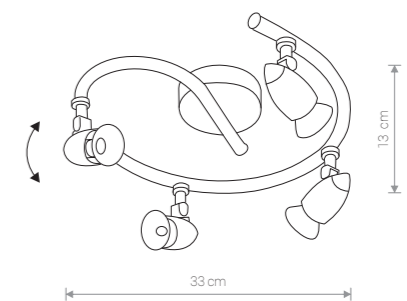

Ⓛ 1×GU10, max 15W

COLVILLE

stal lakierowana, PA / painted steel, PA / лакирована сталь, PA

5726 ○ WH 5733 ○ SI 8812 ● BL

Ⓛ 2×GU10, max 15W

COLVILLE

stal lakierowana, PA / painted steel, PA / лакирована сталь, PA

5727 ○ WH 5734 ○ SI 8814 ● BL

Ⓛ 3×GU10, max 15W

COLVILLE

stal lakierowana, PA / painted steel, PA / лакирована сталь, PA

5728 ○ WH 5735 ○ SI 8813 ● BL

Ⓛ 3×GU10, max 15W

COLVILLE

stal lakierowana, PA / painted steel, PA / лакирована сталь, PA