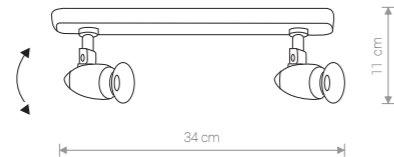

COLVILLE 5726 WH

COLVILLE 5735 SI

COLVILLE 5727 WH

COLVILLE 8811 BL

COLVILLE 5737 SI

COLVILLE

stal lakierowana, PA / painted steel, PA / лакирована сталь, PA

5725 ○ WH 5732 ○ SI 8811 ● BL

Ⓛ 1×GU10, max 15W

COLVILLE

stal lakierowana, PA / painted steel, PA / лакирована сталь, PA

5726 ○ WH 5733 ○ SI 8812 ● BL

Ⓛ 2×GU10, max 15W

COLVILLE

stal lakierowana, PA / painted steel, PA / лакирована сталь, PA