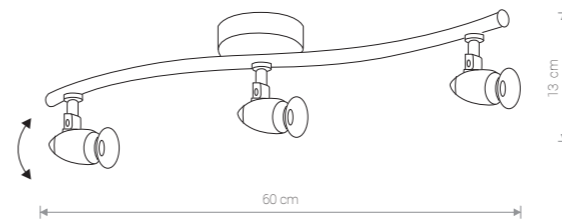

Ⓛ 1×GU10, max 15W

COLVILLE

stal lakierowana, PA / painted steel, PA / лакирована сталь, PA

5726 ○ WH 5733 ○ SI 8812 ● BL

Ⓛ 2×GU10, max 15W

COLVILLE

stal lakierowana, PA / painted steel, PA / лакирована сталь, PA

5727 ○ WH 5734 ○ SI 8814 ● BL

Ⓛ 3×GU10, max 15W

COLVILLE

stal lakierowana, PA / painted steel, PA / лакирована сталь, PA

5728 ○ WH 5735 ○ SI 8813 ● BL

Ⓛ 3×GU10, max 15W

COLVILLE

stal lakierowana, PA / painted steel, PA / лакирована сталь, PA