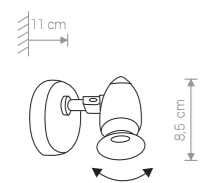

COLVILLE 5726 WH

COLVILLE 5735 SI

COLVILLE 5727 WH

COLVILLE 8811 BL

COLVILLE 5737 SI

COLVILLE

stal lakierowana, PA / painted steel, PA / лакирована сталь, PA

5725 ○ WH 5732 ○ SI 8811 ● BL

Ⓛ 1×GU10, max 15W

COLVILLE

stal lakierowana, PA / painted steel, PA / лакирована сталь, PA

5726 ○ WH 5733 ○ SI 8812 ● BL

Ⓛ 2×GU10, max 15W

COLVILLE

stal lakierowana, PA / painted steel, PA / лакирована сталь, PA

5727 ○ WH 5734 ○ SI 8814 ● BL

Ⓛ 3×GU10, max 15W

COLVILLE

stal lakierowana, PA / painted steel, PA / лакирована сталь, PA

5728 ○ WH 5735 ○ SI 8813 ● BL

Ⓛ 3×GU10, max 15W

COLVILLE

stal lakierowana, PA / painted steel, PA / лакирована сталь, PA

5731 ○ WH 5737 ○ SI 8815 ● BL

Ⓛ 4×GU10, max 15W