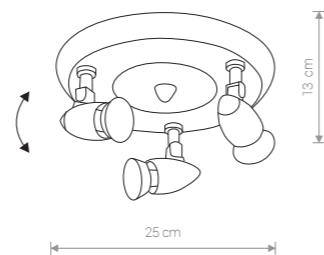

Ⓛ 1×GU10, max 15W

COLVILLE

stal lakierowana, PA / painted steel, PA / лакирована сталь, PA

5726 ○ WH 5733 ○ SI 8812 ● BL

Ⓛ 2×GU10, max 15W

COLVILLE

stal lakierowana, PA / painted steel, PA / лакирована сталь, PA

5727 ○ WH 5734 ○ SI 8814 ● BL

Ⓛ 3×GU10, max 15W

COLVILLE

stal lakierowana, PA / painted steel, PA / лакирована сталь, PA

5728 ○ WH 5735 ○ SI 8813 ● BL

Ⓛ 3×GU10, max 15W

COLVILLE

stal lakierowana, PA / painted steel, PA / лакирована сталь, PA