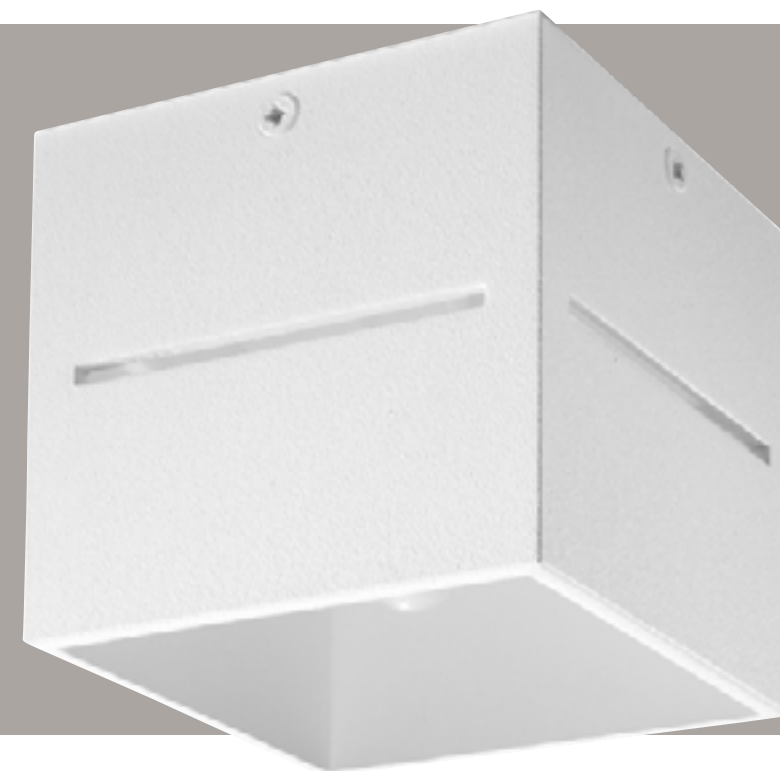

Plafon | ceiling lamp

Lobo SL.0208

💡 G9, 1 x 40W, 50Hz, 220V

🌀 szary | grey 🏗️ aluminium

📏 10/10/10 cm

📐 dostępny model 3D | 3D model available

Kinkiet | wall lamp

Lobo SL.0205

💡 G9, 1 x 40W, 50Hz, 220V

🌀 szary | grey 🏗️ aluminium

📏 10/10/12 cm

📐 dostępny model 3D | 3D model available

Plafon | ceiling lamp

Lobo SL.0209

💡 G9, 1 x 40W, 50Hz, 220V

🌀 biały | white 🏗️ aluminium

📏 10/10/10 cm

📐 dostępny model 3D | 3D model available

Kinkiet | wall lamp

Lobo SL.0206

💡 G9, 1 x 40W, 50Hz, 220V

🌀 biały | white 🏗️ aluminium

📏 10/10/12 cm

📐 dostępny model 3D | 3D model available

Plafon | ceiling lamp

Lobo SL.0207

💡 G9, 1 x 40W, 50Hz, 220V

🌀 czarny | black 🏗️ aluminium

📏 10/10/10 cm

📐 dostępny model 3D | 3D model available

Kinkiet | wall lamp

Lobo SL.0204